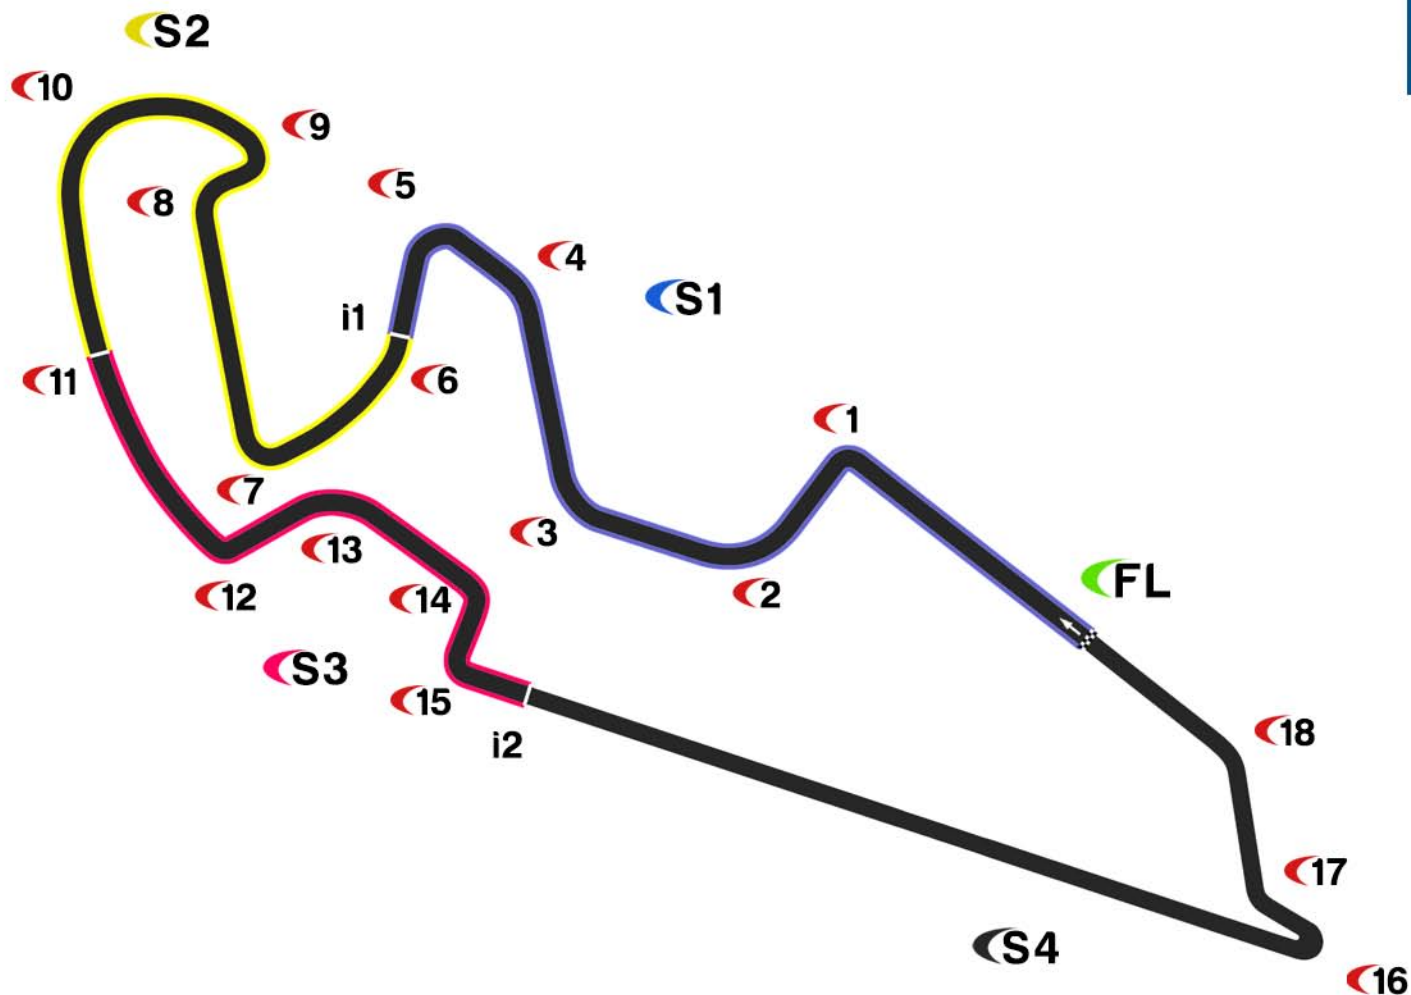

# WINTER SERIES

GEDLICH 

Motorland Aragón  
Centerline: 5.344 m.  
IP1 at: 1.432 m.  
IP2 at: 2.725 m.  
IP3 at: 3.422 m.  
Pit in - Pit FL: 65,5 m.  
Pit FL - Pit out: 368 m.